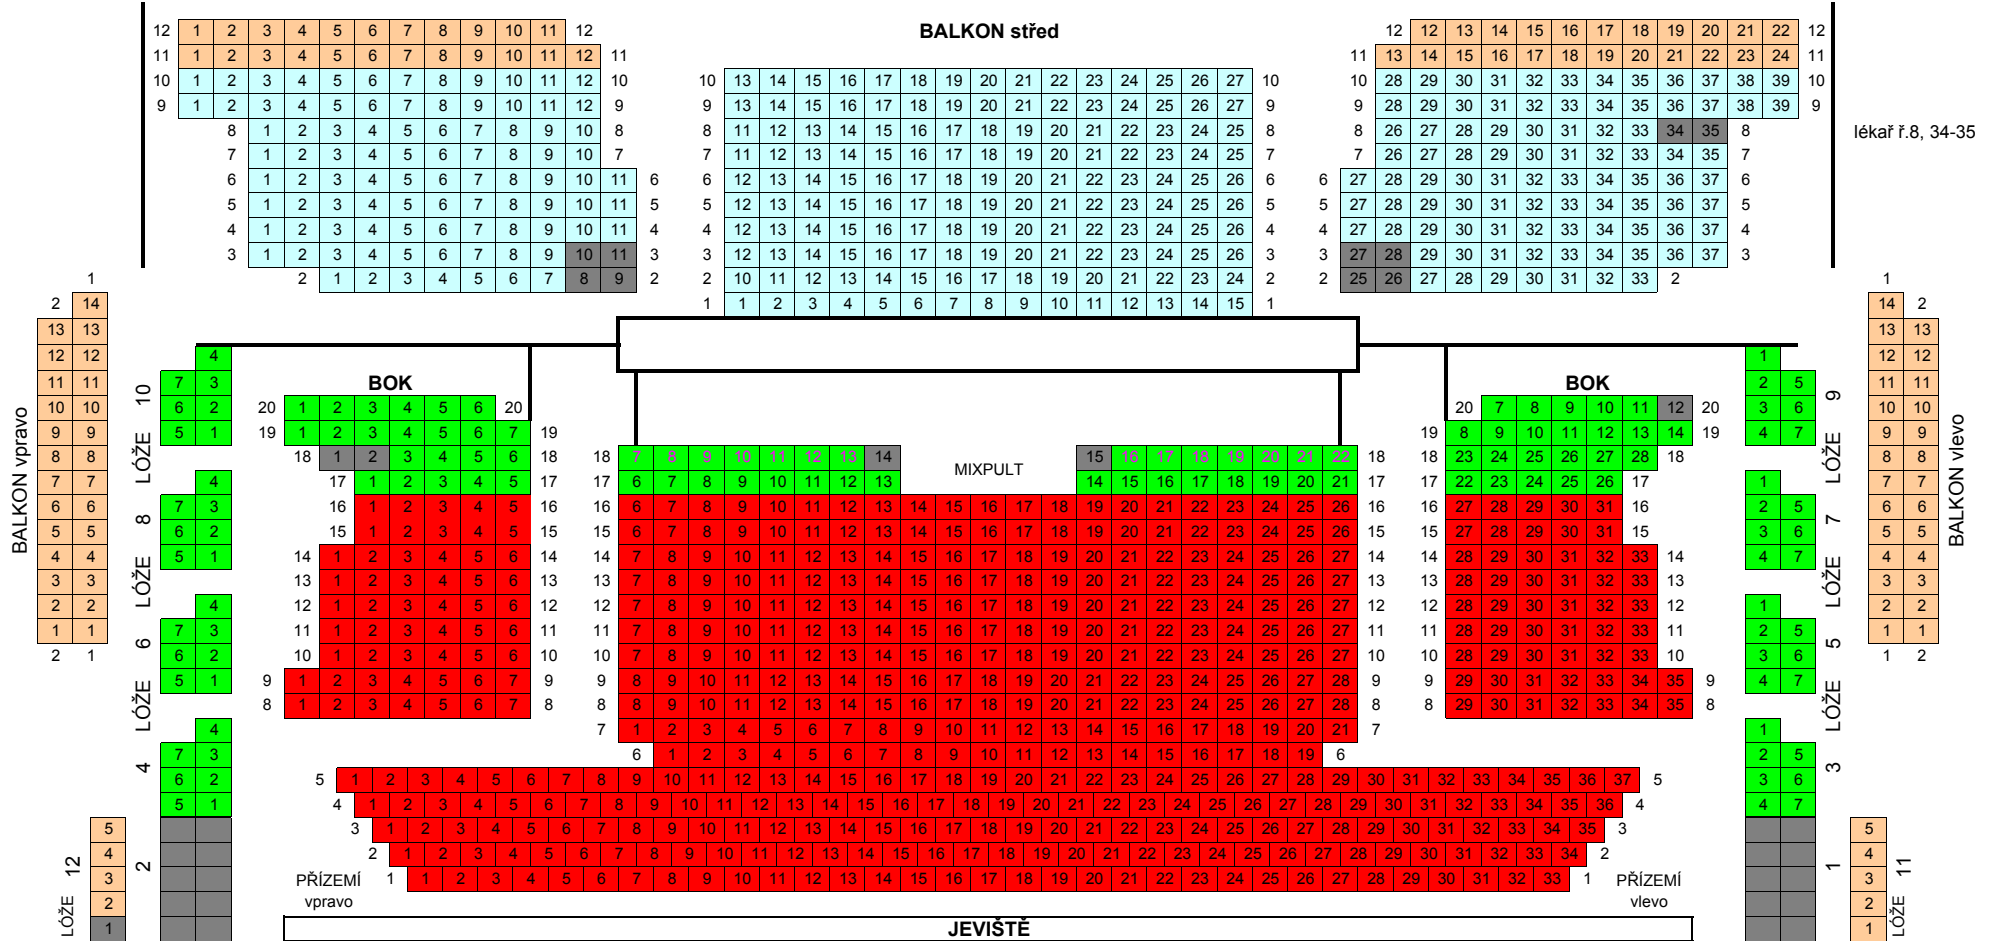

JANÁČKOVA DIVADLO - NÁRODNÍ DIVADLO V BRNĚ - YAMATO 7.-8.2.2007

- 1.390,-Kč
- 1.190,-Kč
- 990,-Kč
- 690,-Kč
- neprodejná místa